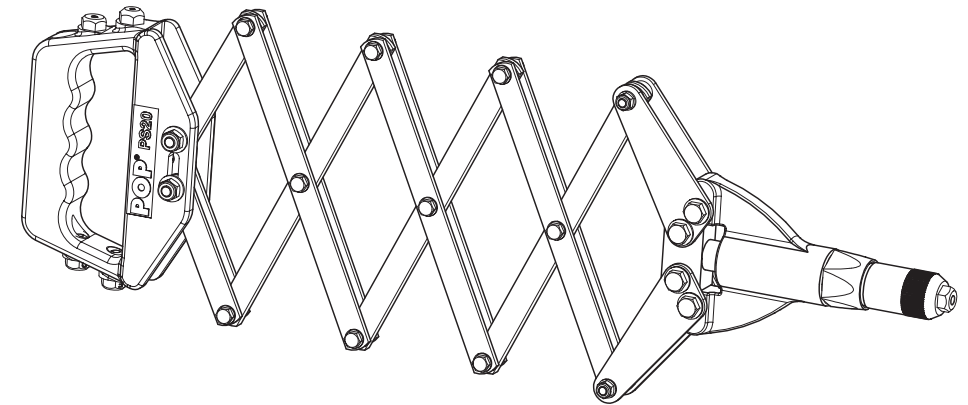

POPSet™ PS20

POP®

Lazy Tong Rivet Tool

- ES** Remachadora de Eslabones
- PT** Rebitadeira Tipo Sanfona
- FR** Pince à extenseur
- DE** Scherennietgerät
- SE** Handverktyg
- DK** Værktøj med saksudveksling til montering af blindnitter
- FI** Haitaripihdi - 4,8 mm saakka
- JP** リンク式リベットツール

Nosepiece	Part Number	Nosepiece Dimensions	
		Metric (mm)	Imperial (inch)
B	DPM400-B10	3,0 - 3,2	1/8
C	DPM400-C10	4,0	5/32
D	DPM400-D10	4,8 - 5,0	3/16
E	DPM400-E10	6,0	-
F	DPM400-F10	6,4	1/4

- GB** Read the Manual
- ES** Leer el Manual
- PT** Leia o manual
- FR** Lire le manuel
- DE** Lesen Sie die Betriebsanleitung
- SE** Läs manualen
- DK** Læs manualen grundigt
- FI** Kts. huolto-ohjeet
- JP** 取扱説明書をお読みください。