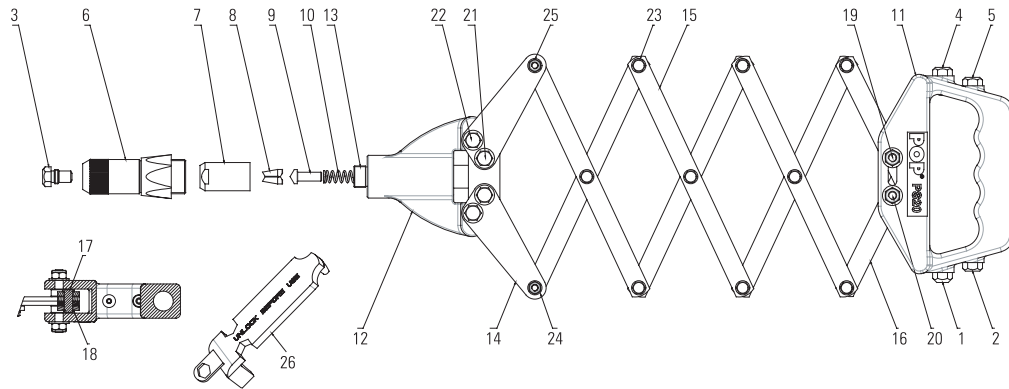

POPSet™ PS20

POP®

Lazy Tong Rivet Tool

- **ES** Remachadora de Eslabones
- **PT** Rebitadeira Tipo Sanfona
- **FR** Pince à extenseur
- **DE** Scherennietgerät
- **SE** Handverktyg
- **DK** Værktøj med saksudveksling til montering af blindnitter
- **FI** Haitaripihdi - 4,8 mm saakka
- **JP** リンク式リベットツール

1	DPM400-B10	1
2	DPM400-C10	1
3	DPM400-D10	1
4	DPM400-E10	1
5	DPM400-F10	1
6	FAM400-010	1
7	DPM400-018	1
8	FAM400-020	1
9	DPM400-047	1
10	DPM400-024	1
11	DPM400-049	1
12	DPM400-006	1
13	FAM400-009	1

14	DPM400-051	4
15	DPM400-052	12
16	DPM400-376	4
17	DPM400-375	1
18	DPM400-377	1
19	FAM400-381	1
20	FAM400-378	1
21	FAM400-058	2
22	FAM400-056	2
23	FAM400-054	9
24	FAM400-064	1
25	FAM400-062	1
26	DPM400-384	1

Nosepiece	Part Number	Nosepiece Dimensions	
		Metric (mm)	Imperial (inch)
B	DPM400-B10	3,0 - 3,2	1/8
C	DPM400-C10	4,0	5/32
D	DPM400-D10	4,8 - 5,0	3/16
E	DPM400-E10	6,0	-
F	DPM400-F10	6,4	1/4

- **GB** Read the Manual
- **ES** Leer el Manual
- **PT** Leia o manual
- **FR** Lire le manuel
- **DE** Lesen Sie die Betriebsanleitung
- **SE** Läs manualen
- **DK** Læs manualen grundigt
- **FI** Kts. huolto-ohjeet
- **JP** 取扱説明書をお読みください。

- Wear Safety Goggles
- Usar Gafas de Seguridad
- Use Óculos de Proteção
- Porter des lunettes de protection
- Tragen Sie eine Schutzbrille
- Använd säkerhetsglasögon (eller glasögon)
- Anvend beskyttelsesbriller
- Käytä suojasilmälaseja
- 保護めがねを着用してください。