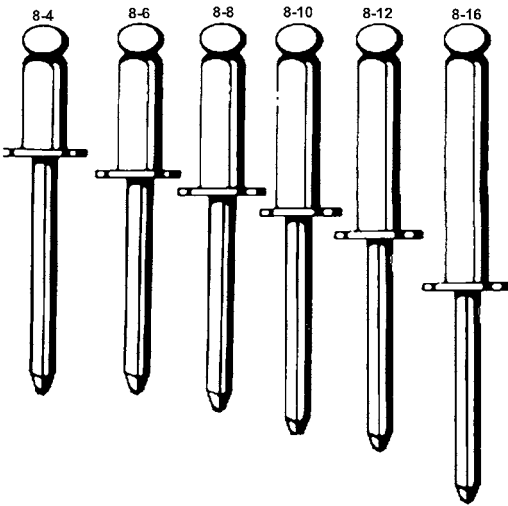

## Back-Up Washers

Aluminum Round:		Steel Round:	
1/8	1001104	1/8	1002204
5/32	1001105	5/32	1002205
3/16	1001106	3/16	1002206

## Actual Size Rivet Chart