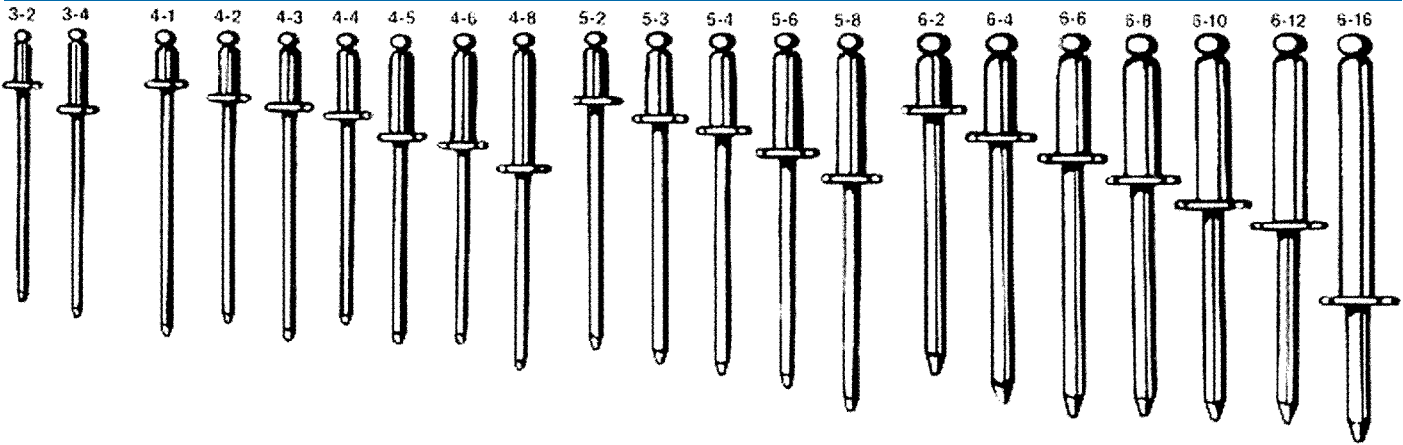

## Back-Up Washers

Aluminum Round:		Steel Round:	
1/8	1001104	1/8	1002204
5/32	1001105	5/32	1002205
3/16	1001106	3/16	1002206

## Actual Size Rivet Chart